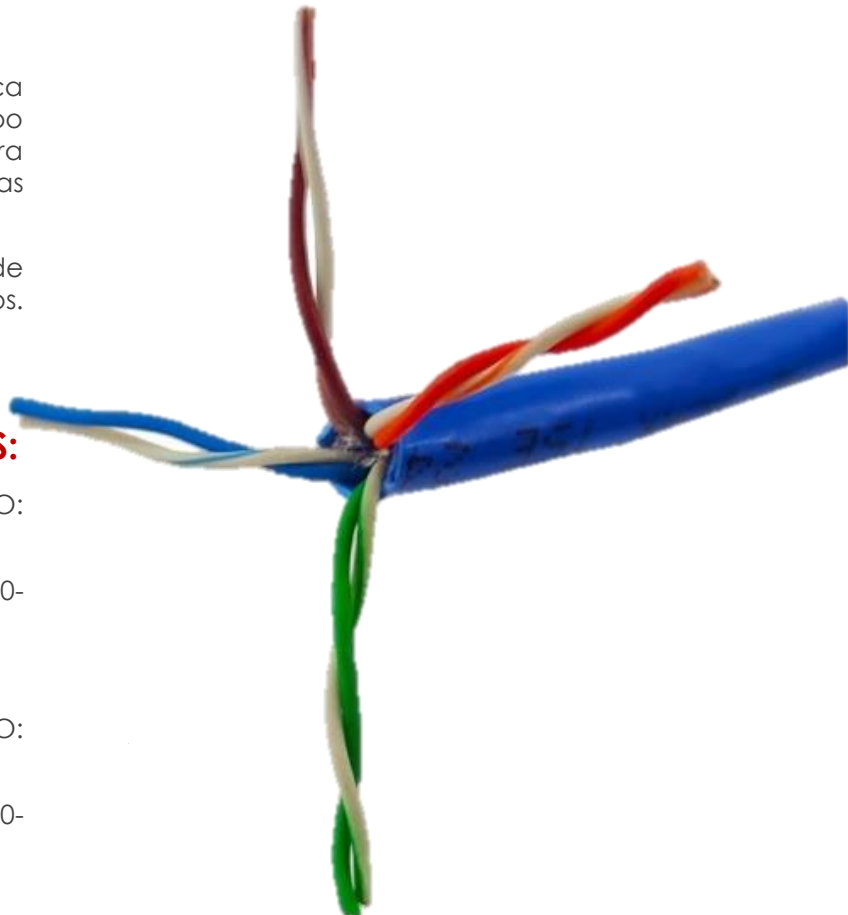

## 5B5B6526D20B0 - CABO DE REDE CAT5E 24AWG - INSTRUFIBER

### DESCRIÇÃO DO PRODUTO

O melhor do cabo para segurança eletrônica e rede de pequeno porte. O Cabo de Rede CAT5e 24 AWG é ideal para utilização em instalações com pequenas metragens.

O Cabo conta com um contador de metragem a cada metro de 01 á 305 Metros. Na cor Azul e Preto padrão

### OPÇÕES DE METRAGEM E CORES:

POR METRO PRETO - CÓDIGO:  
5B5B6526D20B0-PRETO-1-METRO

POR METRO AZUL - CÓDIGO: 5B5B6526D20B0-AZUL-1-METRO

305 METROS PRETO - CÓDIGO:  
5B5B6526D20B0-PRETO-305-METROS

305 METROS AZUL - CÓDIGO: 5B5B6526D20B0-AZUL-305-METROS

### Especificação:

Suporte para rede pequeno porte

Suporte para rede CFTV

Suporte para extensores via RJ45

Contagem por metro

Material PVC Anti-Propagação

Cor: Azul e Preto